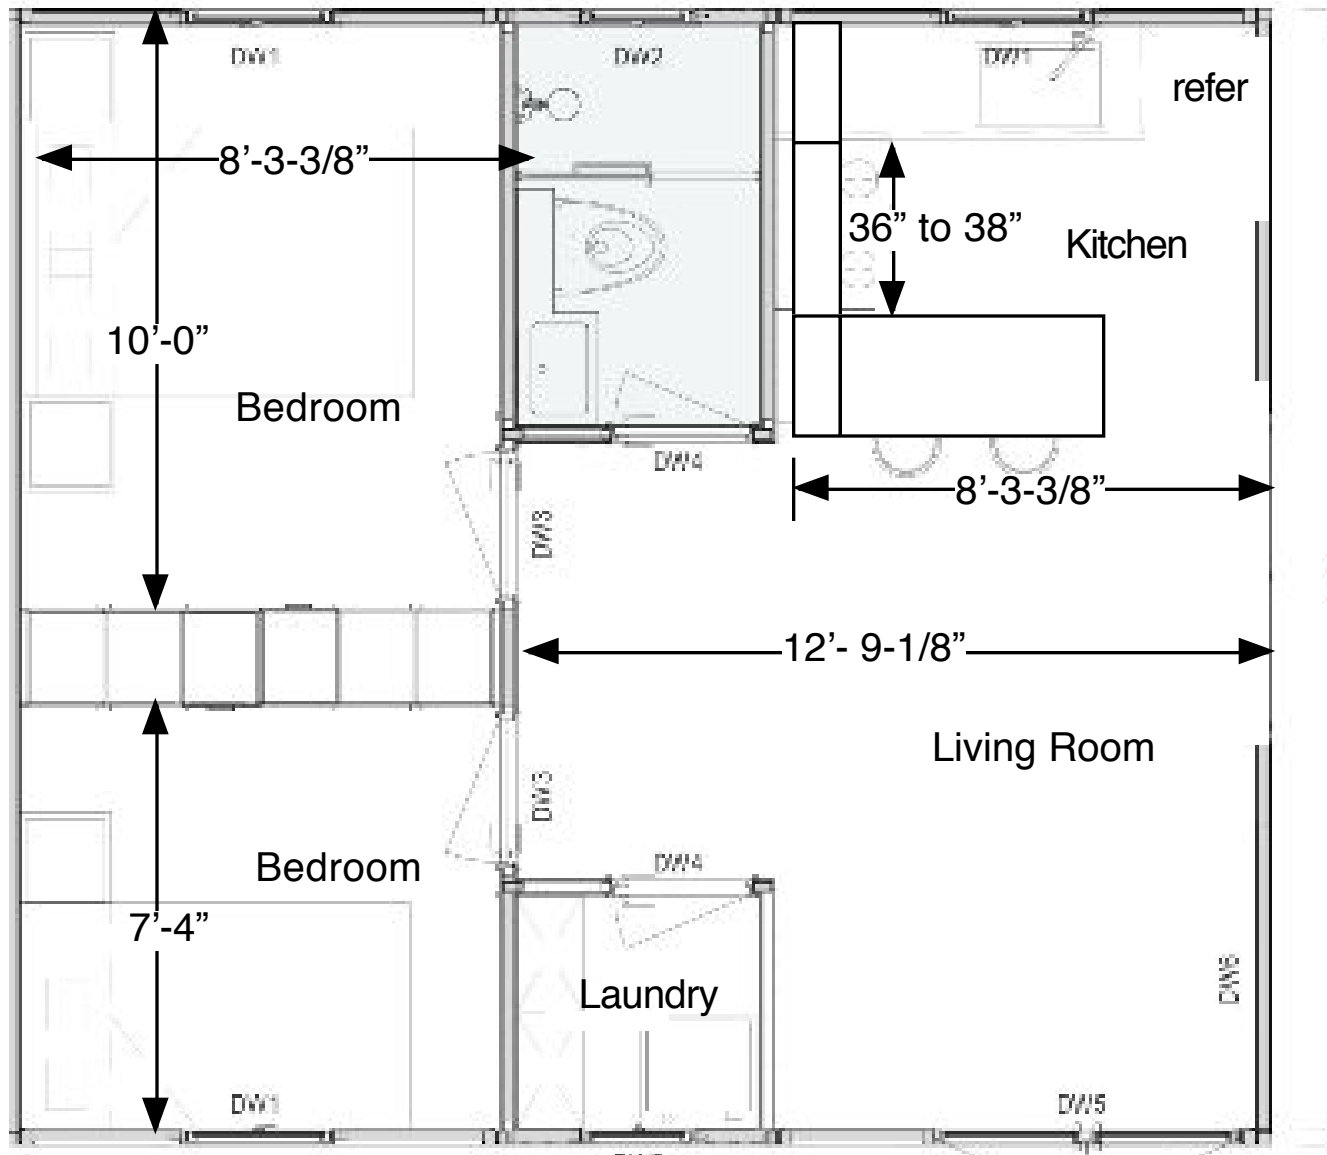

23'-6 5/8"

19'-03/4"

Castleblock

23'-6 5/8"

SPD - Plan C