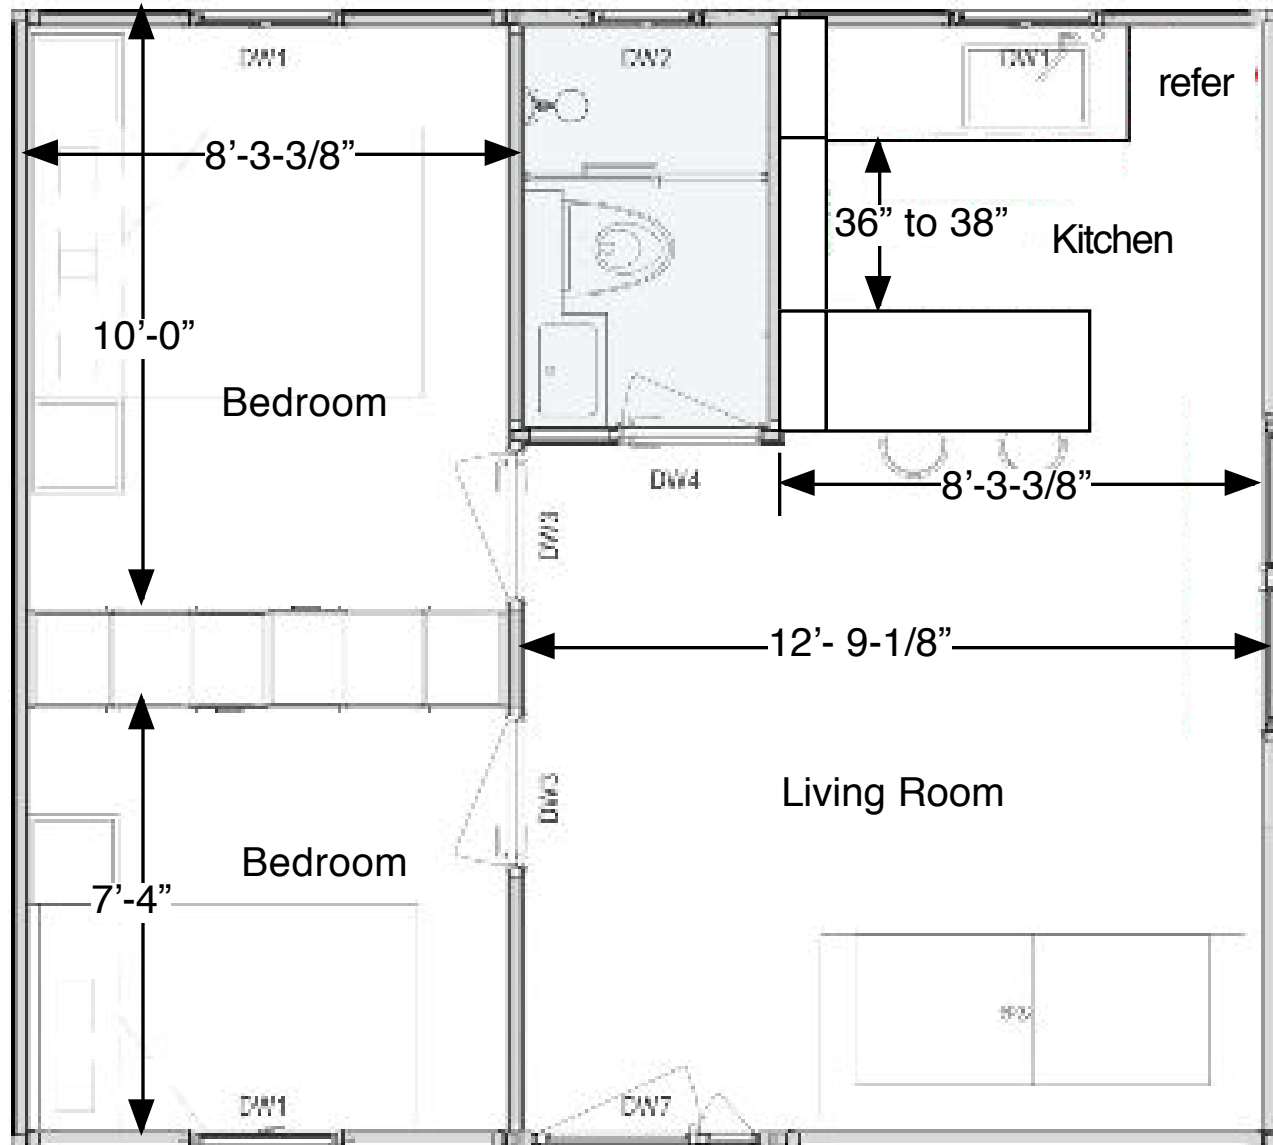

23'-6 5/8"

19'-03/4"

Castleblock

23'-6 5/8"

SPD - Plan B