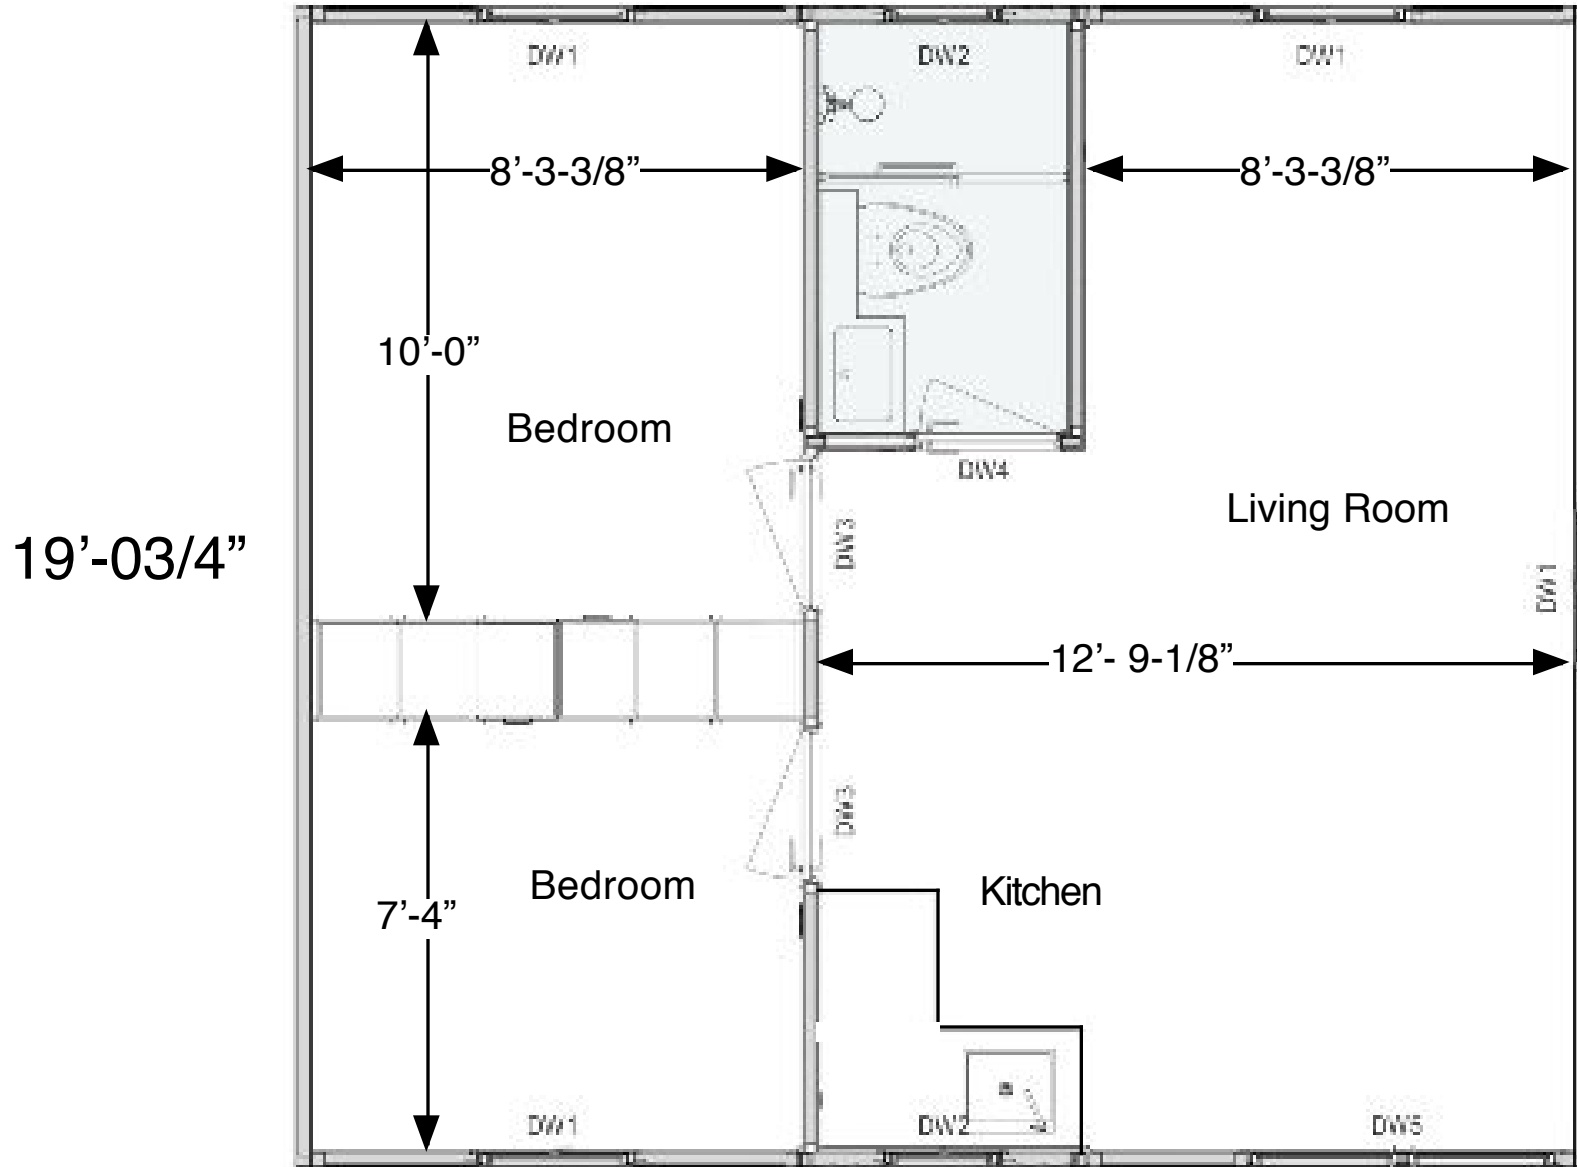

23'-6 5/8"

19'-03/4"

Castleblock

23'-6 5/8"

SPD - Plan A